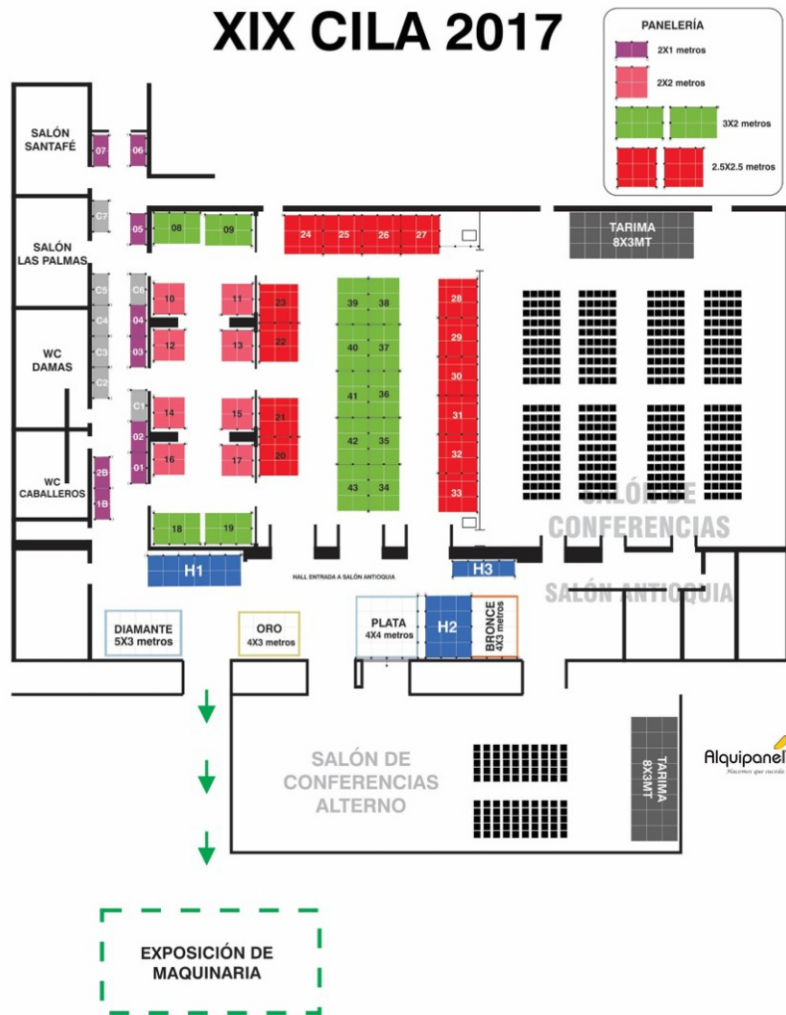

PLANO MUESTRA COMERCIAL

XIX CILA 2017

No.	Tipo de Vinculación
Patrocinio Plata	
	Keystone Group
Patrocinio Bronce	
	Zydex
2	Lanamme
3	Arcen
4	CTU
5	Fedepalma
6	SAI
7	Deviteck
12	IRC Revestimientos
18	Amaac
19	Amaac
20	Controls
21	BergKamp
22	Javeriana
23	Lanzetta - TA Instruments
24	Cooper
25	AIM Ingenieros
26	Infratest
27	Anchicos
28	MPI
29	Roadway Solutions
30	Cirtec
31	IberoPartes
32	Romanelli
33	Roadtec-Astec-Rylsa
34	Solteq-QuimiKao
37	Rettenmaier
38	VSS Macropaver
39	ProntoVial
41	Hansoonatech
43	Walo